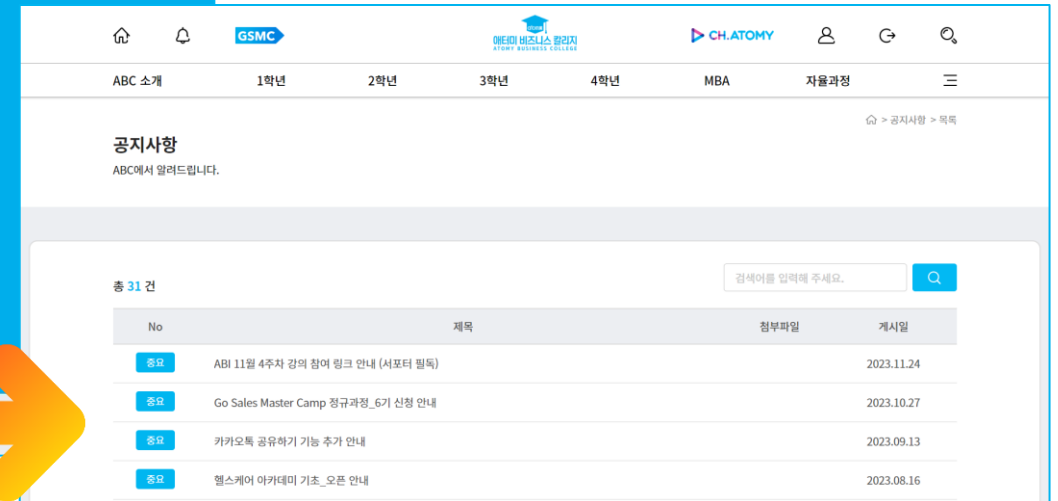

## 채널애틀미

- ✓ 별도의 가입 없이 애터미 회원 ID로 로그인해 주세요.
- ✓ 애터미 회원가입, 아이디/비밀번호 찾기는 쇼핑몰에서 진행하실 수 있습니다.

✓ 바로가기 메뉴 : 홈, 공지사항, GSMC, 채널, 마이페이지, 로그인, 검색  
 ✓ ABC 소개 / 학년 별 강좌 접속

✓ 대배너 : ABC의 최신 홍보 소식과 강좌 추천

✓ 필독 공지사항 안내

✓ 추천 과정 안내

✓ 추천 강의 안내

✓ 회원약관 및 패밀리 사이트 안내

- ✓ 공지사항 메뉴를 클릭해 주세요.
- ✓ **꼭 알아 두셔야 할 공지사항**은 메인 페이지에서 확인하실 수 있습니다.

- ✓ 검색 메뉴를 클릭하고 원하시는 검색어를 입력해 주세요.
- ✓ ABC 과정/강좌/강의 검색이 가능하며, 로그인 후에는 검색된 내용의 학습상태를 확인하실 수 있습니다.

The image shows a two-part screenshot of the Atomy Business College search interface. The left part shows the search process: a search bar with the text '뷰티케어 아카데미 기초' (Beauty Care Academy Basics) is highlighted with a yellow box. Below the search bar, a dropdown menu lists '메이크업' (Makeup) and '뷰티케어' (Beauty Care) with dates '12.01' and a close icon 'X'. A large orange arrow points from the search bar to the right part of the screenshot. The right part shows the search results page for '뷰티케어 아카데미 기초'. The page title is '뷰티케어 아카데미 기초' and it states '검색결과 8 건입니다.' (8 search results). Below the title, there are four course cards for '메이크업 3강' (Makeup 3rd Lecture), '메이크업 2강' (Makeup 2nd Lecture), '메이크업 1강' (Makeup 1st Lecture), and '스킨케어 3강' (Skincare 3rd Lecture). Each card has a '학습 전' (Before Learning) button and 'Off-line' and '자율학습' (Self-study) options. The top navigation bar includes 'GSMC', 'CH.ATOMY', and a search icon. The bottom navigation bar shows '강좌 바로 가기 >' (Go to Course >) and a progress indicator '04 / 06'.