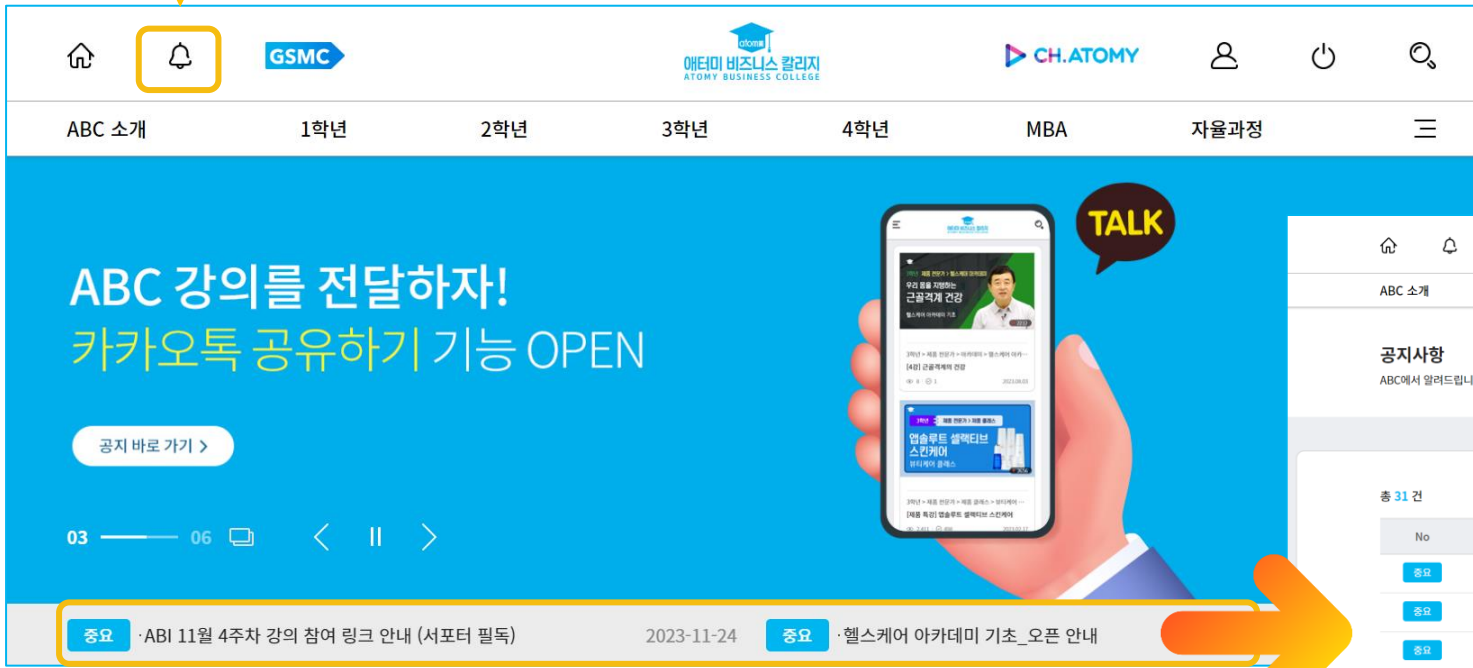

- ✓ 공지사항 메뉴를 클릭해 주세요.
- ✓ **꼭 알아 두셔야 할 공지사항**은 메인 페이지에서 확인하실 수 있습니다.