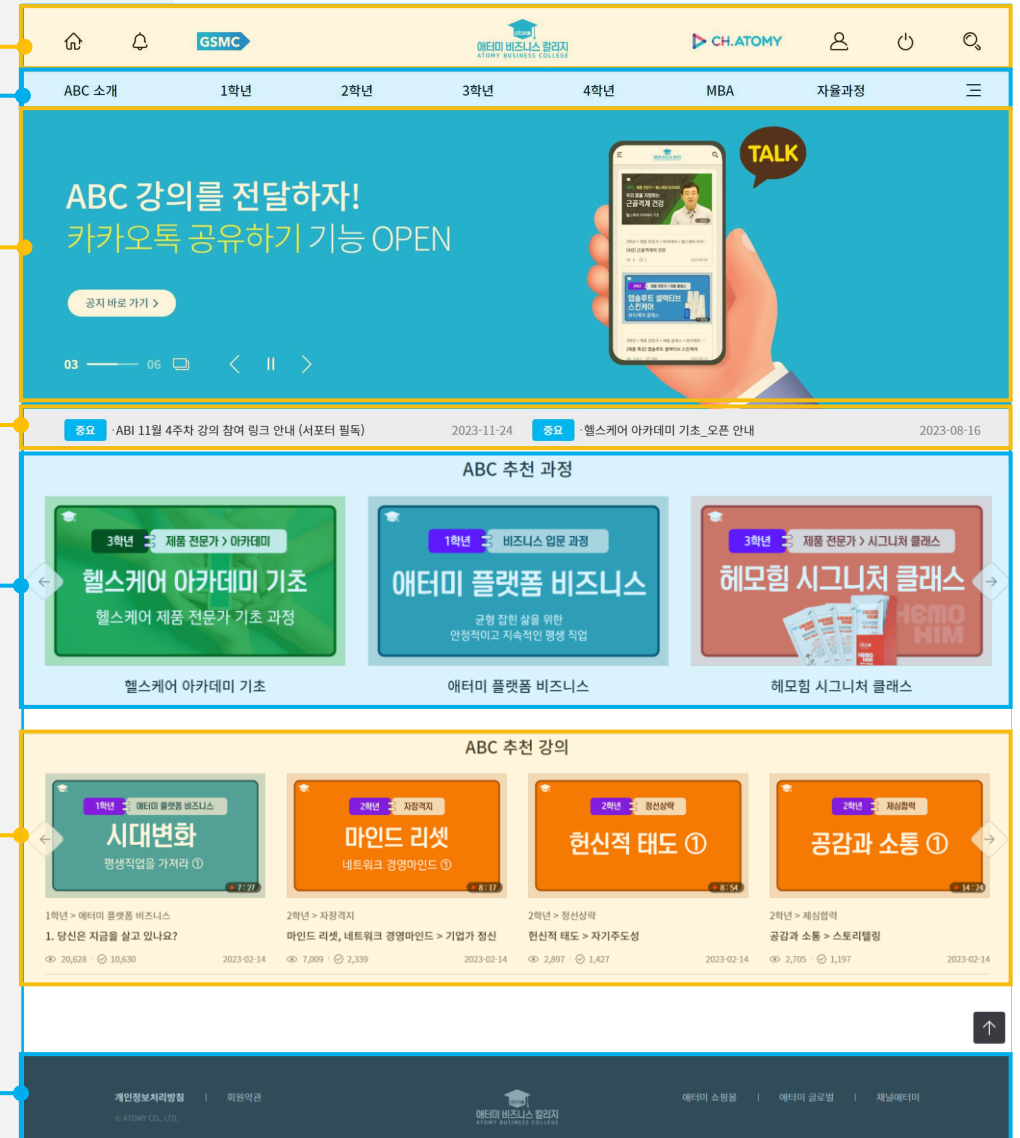

✓ 바로가기 메뉴 : 홈, 공지사항, GSMC, 채널, 마이페이지, 로그인, 검색
✓ ABC 소개 / 학년 별 강좌 접속

✓ 대배너 : ABC의 최신 홍보 소식과 강좌 추천

✓ 필독 공지사항 안내

✓ 추천 과정 안내

✓ 추천 강의 안내

✓ 회원약관 및 패밀리 사이트 안내