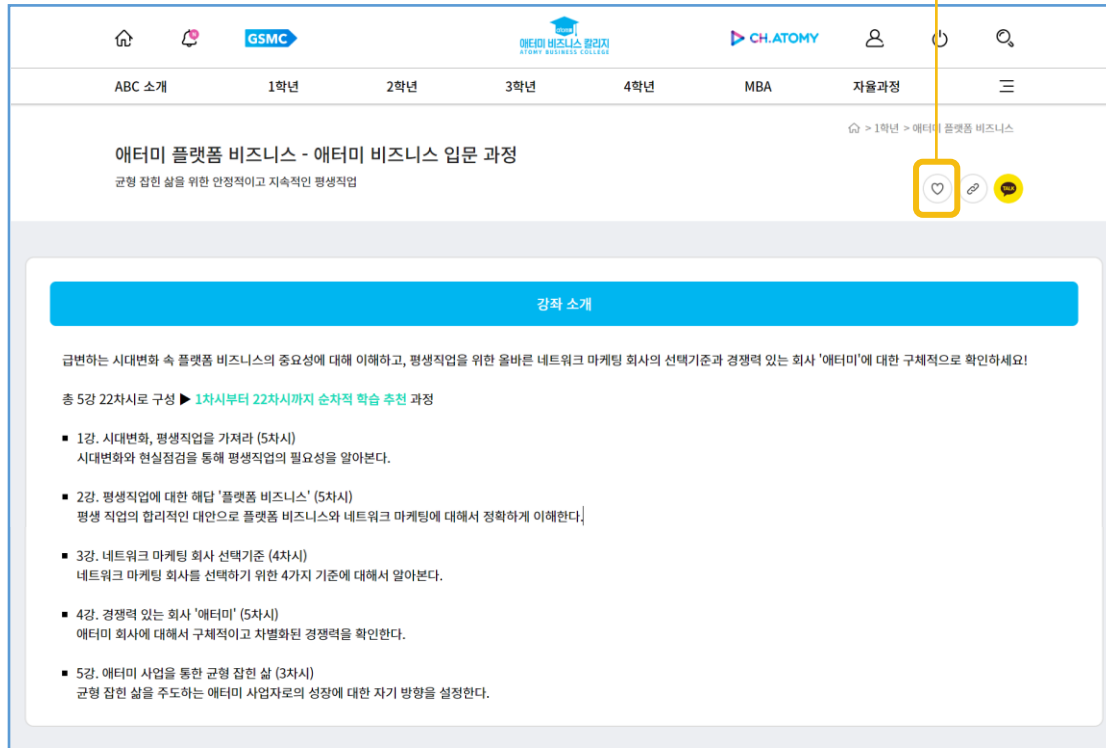

ABC 소개 1학년 2학년 3학년 4학년 MBA 자율과정

스킨케어 1강  
뷰티 케어 아카데미 기초

강좌 소개

스킨케어 1강 (3H)

**이론**

1. 오리엔테이션
  - 에터미 뷰티 케어 아카데미의 목적
2. 에터미 브랜드의 우수성과 에터미 스킨케어 라인업
3. 화장품(스킨케어)의 필요성과 피부 관리의 중요성

✓ ABC 강좌와 강의를 관심목록에 저장하실 수 있습니다.

✓ 찜하기 기능은 로그인 후 사용 가능하며, [마이페이지 > 찜한 내역]에서 목록을 확인하실 수 있습니다.

각 강좌/강의 상단의  
하트 아이콘을 클릭해 주세요!

✓ ABC 강좌와 강의 페이지를 공유하실 수 있습니다.

✓ 직접 url을 복사하여 공유하시거나, 카카오톡으로 원하시는 페이지를 공유하실 수 있습니다.

에터미 플랫폼 비즈니스 - 에터미 비즈니스 입문 과정  
균형 잡힌 삶을 위한 안정적인고 지속적인 평생직업